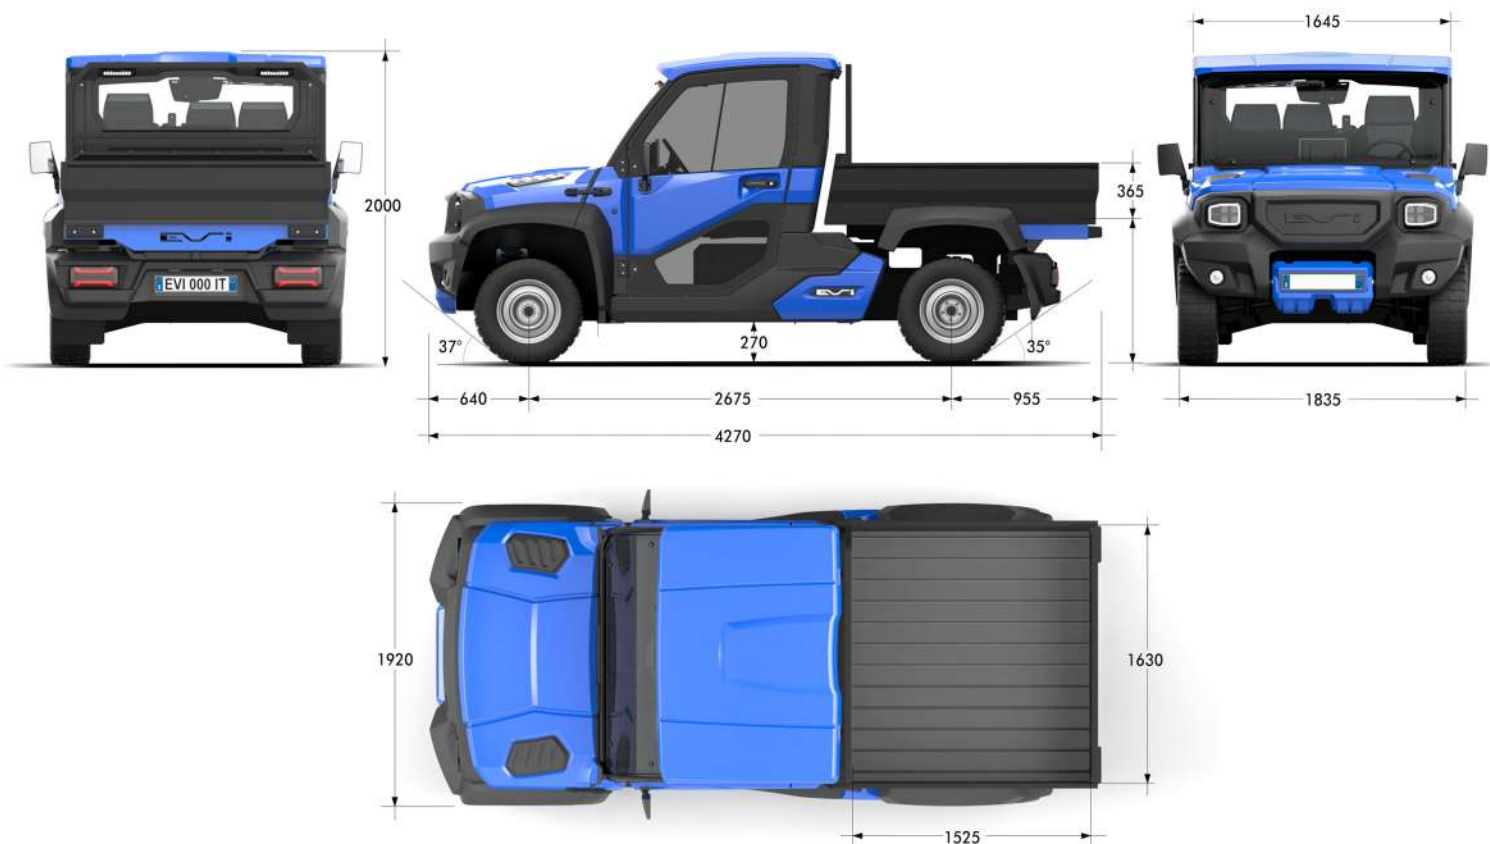

Dati tecnici

Dimensioni e pesi:	Versione passo corto	Versione passo lungo	Versione doppia cabina
Larghezza (mm)	1.835	to be released	to be released
Lunghezza (mm)	4.270	to be released	to be released
Altezza (mm)	2.000	to be released	to be released
Peso a vuoto (kg)	1.700	to be released	to be released
Peso a pieno carico (kg)	2.800	to be released	to be released
Unità di trazione	Versione passo corto	Versione passo lungo	Versione doppia cabina
Motori	2 x Magneti Permanenti	to be released	to be released
Tensione lavoro (V)	320	to be released	to be released
Potenza (kW)	30 (70 di picco)	to be released	to be released
Coppia (Nm)	200	to be released	to be released
Batteria	Versione passo corto	Versione passo lungo	Versione doppia cabina
Tipologia	Li-Ion NMC liquid cooled	To be released	To be released
Capacità	34.7kWh 4C discharge	To be released	To be released
Prestazioni	Versione passo corto	Versione passo lungo	Versione doppia cabina
Velocità massima (kmh)	80	to be released	to be released
Massima pendenza (%)	35	to be released	to be released
Autonomia (km / Wltp)	200	to be released	to be released
Ruote motrici	4	to be released	to be released